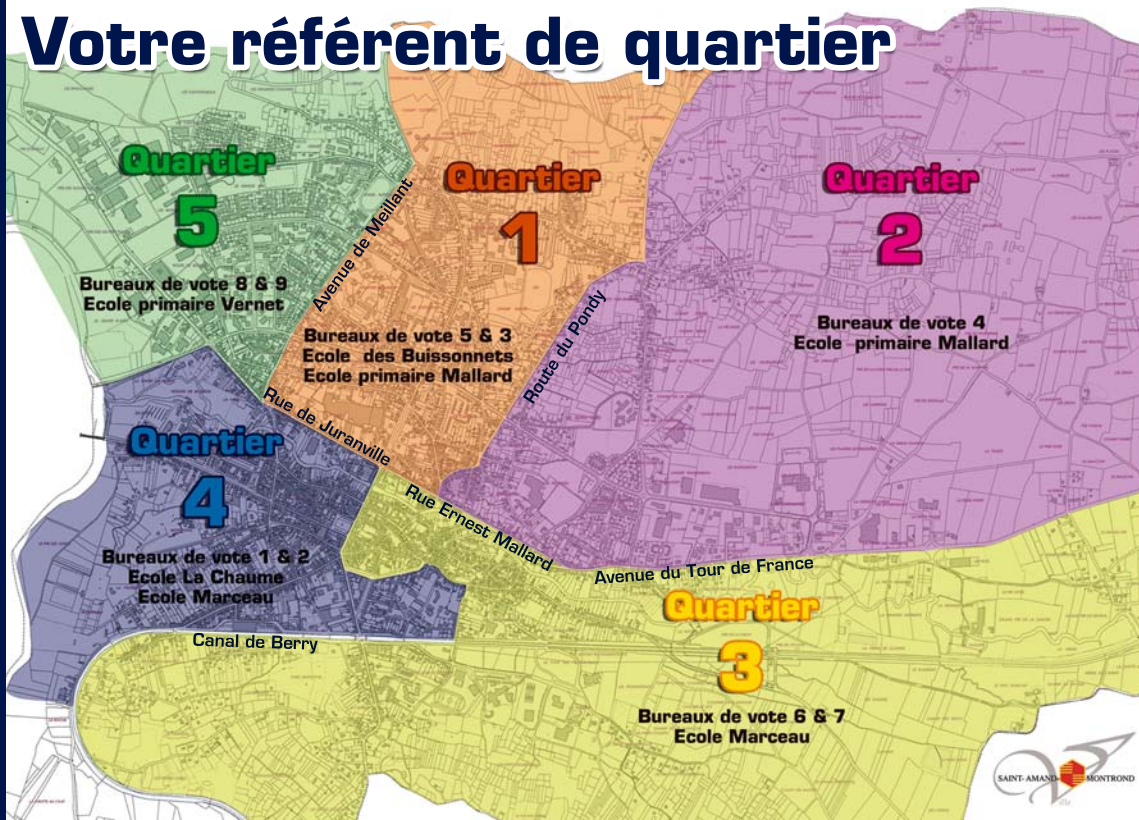

Votre référent de quartier

Votre référent de quartier

1

Annie LALLIER

Buissonnets - République

2, rue Philibert Audebrand - Tél : 02 48 63 83 01
mail : annie.lallier@ville-saint-amand-montrond.fr

2

Magalie MOINE
Grands Villages